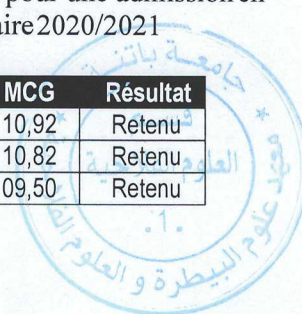

MC5: moyenne de classement 5^{ème} année ingénieur

MCG: moyenne de classement générale

Tableau 4. Liste des candidats issus du système classique non-retenus pour une admission en 2^{ème} année Master – Protection des Végétaux, au titre de l'année universitaire 2020/2021